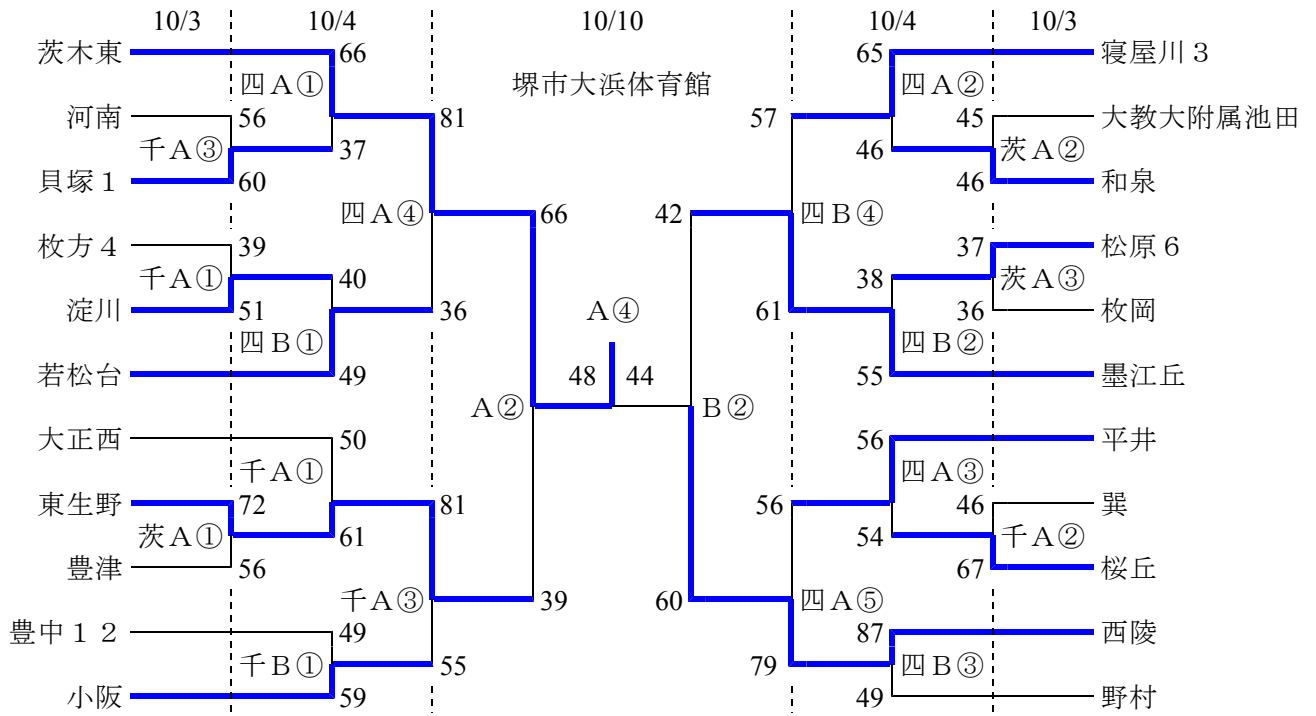

# 第69回 大阪中学校秋季総合体育大会

## 男子

## 女子

千：大阪市長千島体育館  
四：四条畷市立総合体育館「サンアリーナ」

茨：茨木市立市民体育館  
庄：豊中市立庄内体育館

### 10月3日・4日の試合開始時間

①	②	③	④	⑤
9:30	10:50	12:10	13:30	14:50