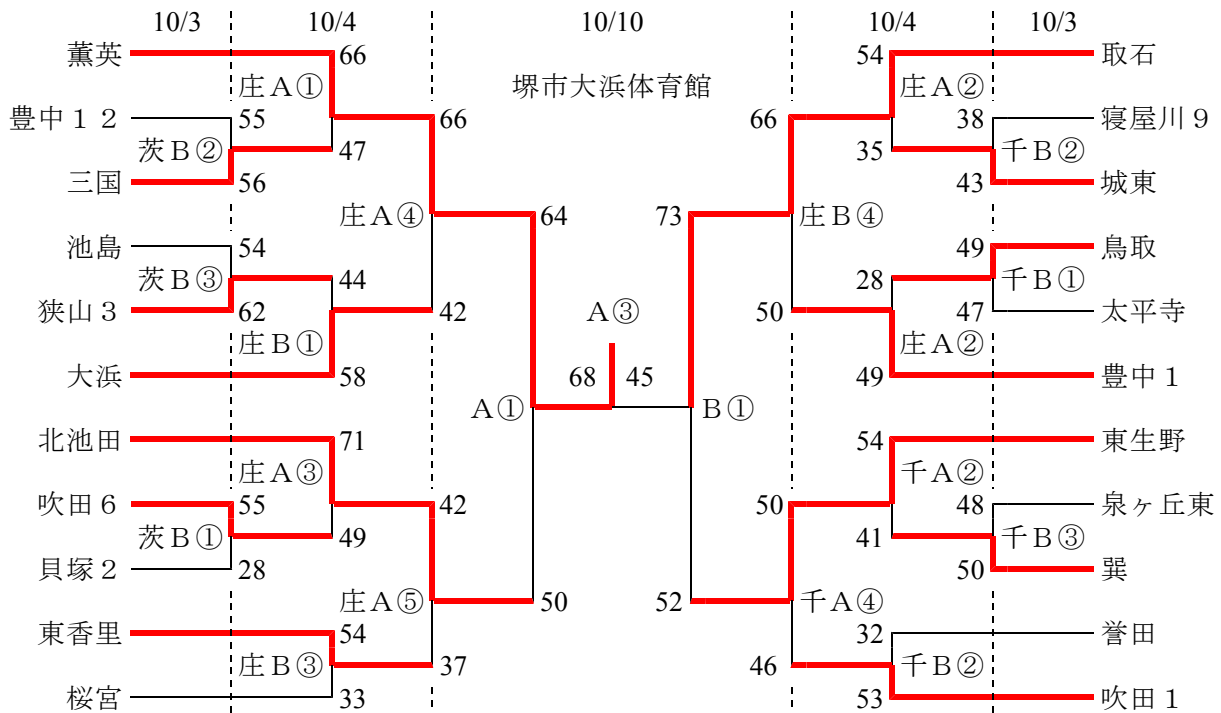

# 第69回 大阪中学校秋季総合体育大会

## 男子

## 女子

千：大阪市長千島体育館  
四：四条畷市立総合体育館「サンアリーナ」

茨：茨木市立市民体育館  
庄：豊中市立庄内体育館